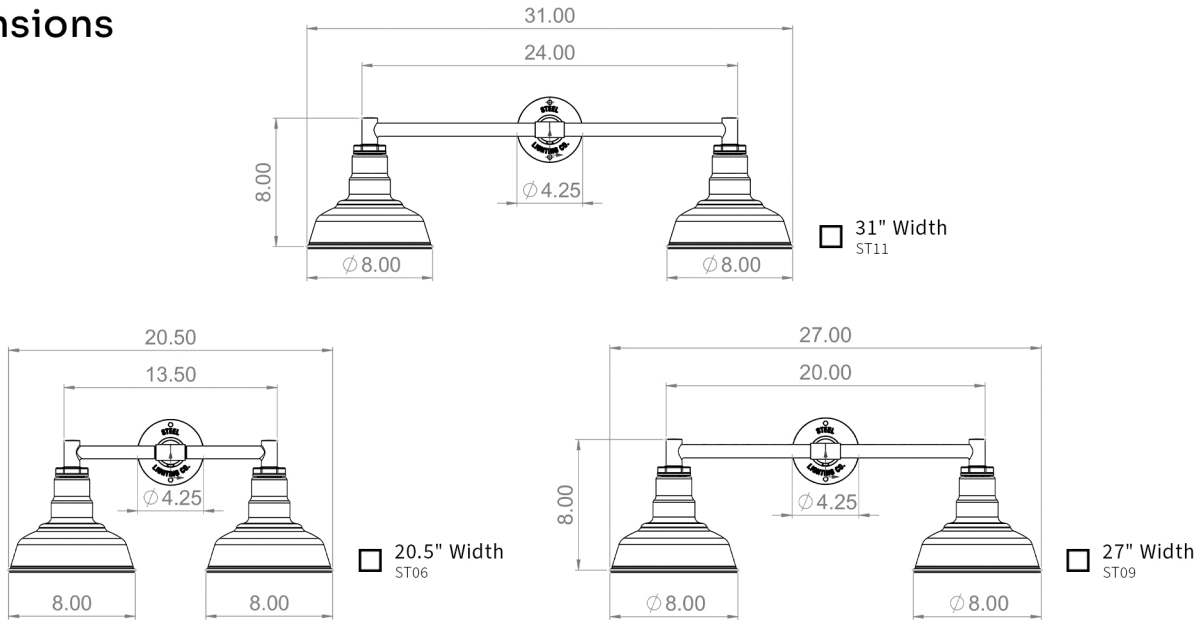

The Lawndale

Wall Mount

To place your order, check one box per section. For accessories & customizations, choose as many as you would like.

Color

- | | | | | | | | | | | | | | | | | | |
|--------------------------|--|--------------------------|--|--------------------------|--|--------------------------|--|--------------------------|--|--------------------------|--|--------------------------|--|--------------------------|--|--------------------------|--|
| <input type="checkbox"/> | | <input type="checkbox"/> | | <input type="checkbox"/> | | <input type="checkbox"/> | | <input type="checkbox"/> | | <input type="checkbox"/> | | <input type="checkbox"/> | | <input type="checkbox"/> | | <input type="checkbox"/> | |
| <input type="checkbox"/> | | <input type="checkbox"/> | | <input type="checkbox"/> | | <input type="checkbox"/> | | <input type="checkbox"/> | | <input type="checkbox"/> | | <input type="checkbox"/> | | <input type="checkbox"/> | | <input type="checkbox"/> | |
| <input type="checkbox"/> | | <input type="checkbox"/> | | <input type="checkbox"/> | | <input type="checkbox"/> | | <input type="checkbox"/> | | <input type="checkbox"/> | | <input type="checkbox"/> | | <input type="checkbox"/> | | | |

Dimensions

Accessories & Customizations

- | | |
|--|---|
| <input type="checkbox"/> Marine Grade Powder Coating | <input type="checkbox"/> E26 Dimmable LED Light Bulb |
| <input type="checkbox"/> 6" Mounting Plate | <input type="checkbox"/> 8 Watt, 2700K (800 Lumens) |
| <input type="checkbox"/> 4" Round Bell Box | <input type="checkbox"/> 12 Watt, 6500K (1500 Lumens) |
| | <input type="checkbox"/> 22 Watt, 6500K (2500 Lumens) |