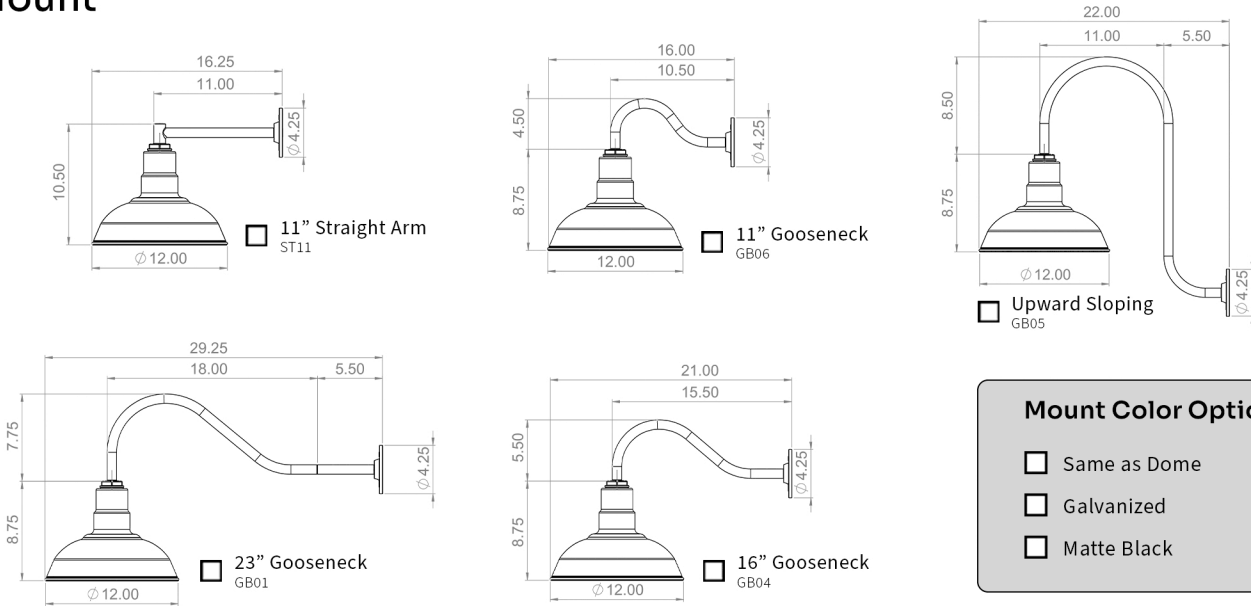

Scan for More Info

The Westchester Wall Mount

To place your order, check one box per section. For accessories & customizations, choose as many as you would like.

Color

- | | | | | | | | | |
|--------------------------|--------------------------|--------------------------|--------------------------|--------------------------|--------------------------|--------------------------|--------------------------|--------------------------|
| <input type="checkbox"/> | <input type="checkbox"/> | <input type="checkbox"/> | <input type="checkbox"/> | <input type="checkbox"/> | <input type="checkbox"/> | <input type="checkbox"/> | <input type="checkbox"/> | <input type="checkbox"/> |
| <input type="checkbox"/> | <input type="checkbox"/> | <input type="checkbox"/> | <input type="checkbox"/> | <input type="checkbox"/> | <input type="checkbox"/> | <input type="checkbox"/> | <input type="checkbox"/> | <input type="checkbox"/> |
| <input type="checkbox"/> | <input type="checkbox"/> | <input type="checkbox"/> | <input type="checkbox"/> | <input type="checkbox"/> | <input type="checkbox"/> | <input type="checkbox"/> | <input type="checkbox"/> | |

Mount

Mount Color Option

- Same as Dome
- Galvanized
- Matte Black

Accessories & Customizations

- | | |
|--|---|
| <input type="checkbox"/> Marine Grade Powder Coating | <input type="checkbox"/> E26 Dimmable LED Light Bulb |
| <input type="checkbox"/> 6" Mounting Plate | <input type="checkbox"/> 8 Watt, 2700K (800 Lumens) |
| <input type="checkbox"/> Dusk to Dawn Sensor | <input type="checkbox"/> 12 Watt, 6500K (1500 Lumens) |
| <input type="checkbox"/> 4" Round Bell Box | <input type="checkbox"/> 22 Watt, 6500K (2500 Lumens) |