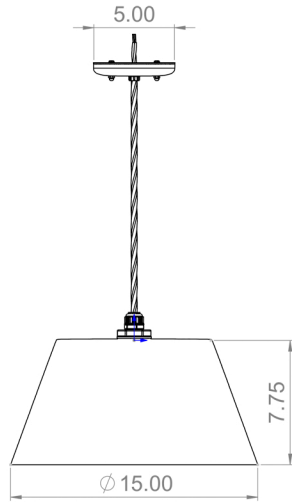

Scan for More Info

The Magnolia

Ceiling Mount

To place your order, check one box per section. For accessories & customizations, choose as many as you would like.

Color

<input type="checkbox"/>	<input type="checkbox"/>	<input type="checkbox"/>	<input type="checkbox"/>	<input type="checkbox"/>	<input type="checkbox"/>	<input type="checkbox"/>
Matte Black Exterior White Interior	Matte Black Exterior Matte Black Interior	Matte Black Exterior Brass Interior	Navy Blue Exterior White Interior	Navy Blue Exterior Navy Blue Interior	Navy Blue Exterior Brass Interior	Custom Color
<input type="checkbox"/>	<input type="checkbox"/>	<input type="checkbox"/>	<input type="checkbox"/>	<input type="checkbox"/>	<input type="checkbox"/>	
Modern Gray Exterior White Interior	Modern Gray Exterior Modern Gray Interior	Modern Gray Exterior Brass Interior	Hunter Green Exterior White Interior	Hunter Green Exterior Hunter Green Interior	Hunter Green Exterior Brass Interior	
<input type="checkbox"/>	<input type="checkbox"/>	<input type="checkbox"/>	<input type="checkbox"/>	<input type="checkbox"/>	<input type="checkbox"/>	
Gray Blue Exterior White Interior	Gray Blue Exterior Gray Blue Interior	Gray Blue Exterior Brass Interior	White Exterior Brass Interior	Cream Exterior Cream Interior	Cream Exterior Brass Interior	

Stem/Cord

Custom Cord Length ("):
If more than 48" needed

<input type="checkbox"/>	<input type="checkbox"/>	<input type="checkbox"/>	<input type="checkbox"/>	<input type="checkbox"/>
Black Cloth	White Cloth	Gold	White Gold	Black Nylon
<input type="checkbox"/>	<input type="checkbox"/>	<input type="checkbox"/>	<input type="checkbox"/>	<input type="checkbox"/>
Gray Tweed	Mint Green	Avocado	Sprinkles	White Nylon