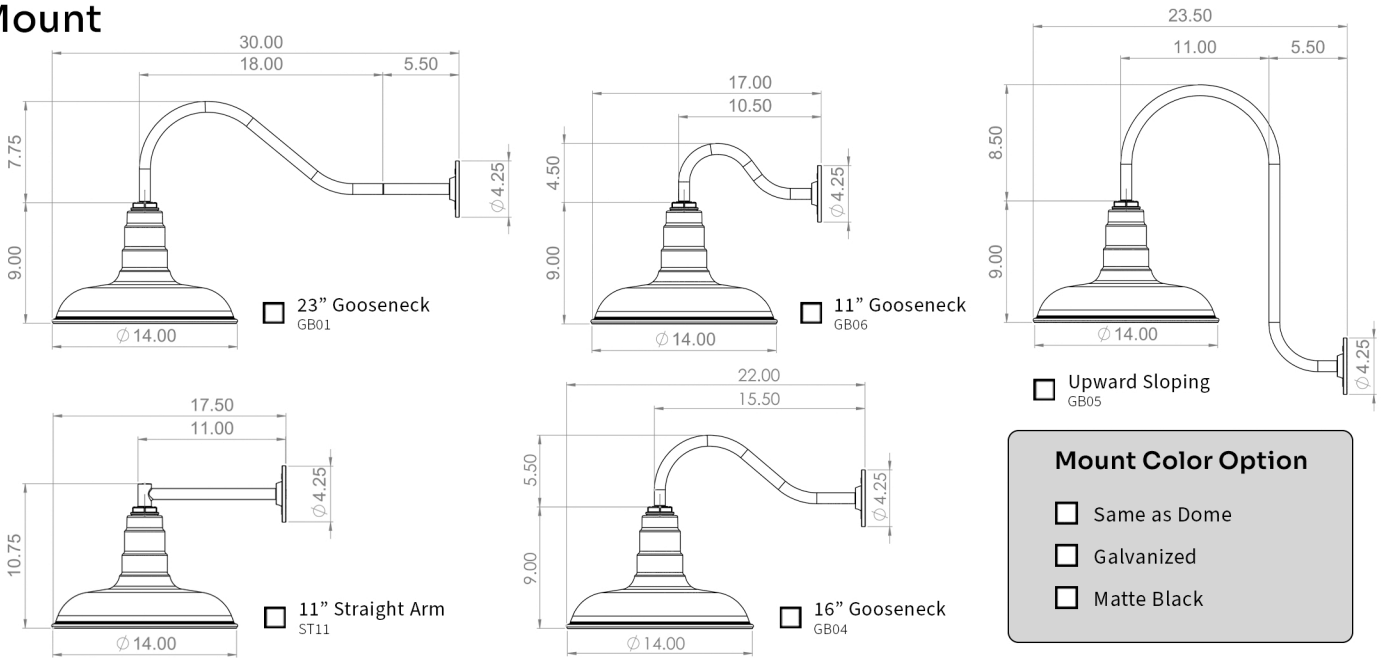

Scan for More Info

The Topanga

Wall Mount

To place your order, check one box per section. For accessories & customizations, choose as many as you would like.

Color

- | | | | | | | | | | | | | | | | | | |
|--------------------------|--|--------------------------|--|--------------------------|--|--------------------------|--|--------------------------|--|--------------------------|--|--------------------------|--|--------------------------|--|--------------------------|--|
| <input type="checkbox"/> | | <input type="checkbox"/> | | <input type="checkbox"/> | | <input type="checkbox"/> | | <input type="checkbox"/> | | <input type="checkbox"/> | | <input type="checkbox"/> | | <input type="checkbox"/> | | <input type="checkbox"/> | |
| <input type="checkbox"/> | | <input type="checkbox"/> | | <input type="checkbox"/> | | <input type="checkbox"/> | | <input type="checkbox"/> | | <input type="checkbox"/> | | <input type="checkbox"/> | | <input type="checkbox"/> | | <input type="checkbox"/> | |
| <input type="checkbox"/> | | <input type="checkbox"/> | | <input type="checkbox"/> | | <input type="checkbox"/> | | <input type="checkbox"/> | | <input type="checkbox"/> | | <input type="checkbox"/> | | <input type="checkbox"/> | | | |

Mount

Accessories & Customizations

- | | |
|--|---|
| <input type="checkbox"/> Marine Grade Powder Coating | <input type="checkbox"/> E26 Dimmable LED Light Bulb |
| <input type="checkbox"/> 6" Mounting Plate | <input type="checkbox"/> 8 Watt, 2700K (800 Lumens) |
| <input type="checkbox"/> Dusk to Dawn Sensor | <input type="checkbox"/> 12 Watt, 6500K (1500 Lumens) |
| <input type="checkbox"/> 4" Round Bell Box | <input type="checkbox"/> 22 Watt, 6500K (2500 Lumens) |