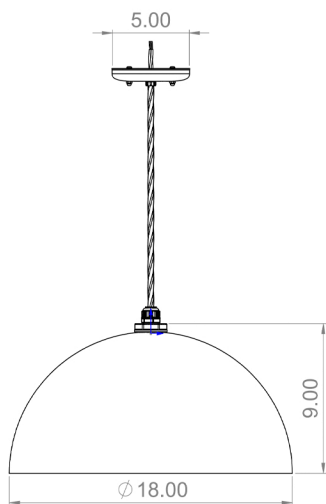

Stem/Cord

Custom Cord Length ("):
If more than 48" needed

- | | | | | | | | | | |
|--------------------------|-------------|--------------------------|-------------|--------------------------|---------|--------------------------|------------|--------------------------|-------------|
| <input type="checkbox"/> | | <input type="checkbox"/> | | <input type="checkbox"/> | | <input type="checkbox"/> | | <input type="checkbox"/> | |
| | Black Cloth | | White Cloth | | Gold | | White Gold | | Black Nylon |
| <input type="checkbox"/> | | <input type="checkbox"/> | | <input type="checkbox"/> | | <input type="checkbox"/> | | <input type="checkbox"/> | |
| | Gray Tweed | | Mint Green | | Avocado | | Sprinkles | | White Nylon |