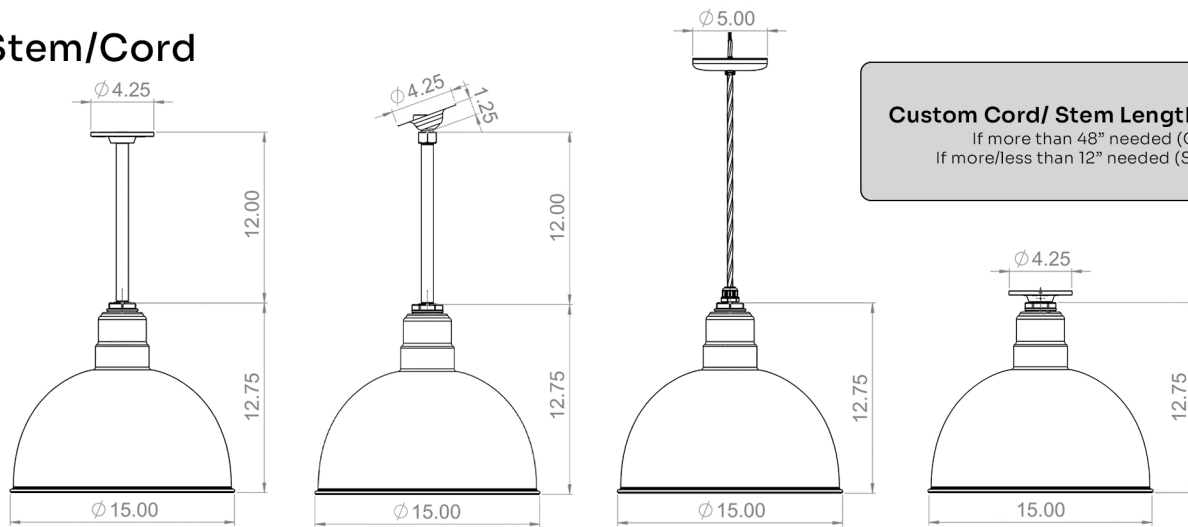

Scan for More Info

The Rose Bowl

Ceiling Mount

To place your order, check one box per section. For accessories & customizations, choose as many as you would like.

Color

<input type="checkbox"/>		<input type="checkbox"/>		<input type="checkbox"/>		<input type="checkbox"/>		<input type="checkbox"/>		<input type="checkbox"/>		<input type="checkbox"/>		<input type="checkbox"/>		<input type="checkbox"/>	
<input type="checkbox"/>		<input type="checkbox"/>		<input type="checkbox"/>		<input type="checkbox"/>		<input type="checkbox"/>		<input type="checkbox"/>		<input type="checkbox"/>		<input type="checkbox"/>		<input type="checkbox"/>	
<input type="checkbox"/>		<input type="checkbox"/>		<input type="checkbox"/>		<input type="checkbox"/>		<input type="checkbox"/>		<input type="checkbox"/>		<input type="checkbox"/>		<input type="checkbox"/>			
	Gray Blue Exterior White Interior		Gray Blue Exterior Gray Blue Interior		Gray Blue Exterior Brass Interior		Green Exterior White Interior		Red Exterior White Interior		Black Exterior White Interior		Galvanized Exterior Galvanized Interior		Custom Color		

Stem/Cord

Custom Cord/ Stem Length ("):

If more than 48" needed (Cord)
If more/less than 12" needed (Stem)

- | | | | |
|---|--|---|--|
| <input type="checkbox"/> 12" Stem
PR12 | <input type="checkbox"/> 12" Sloped Stem
SL12 | <input type="checkbox"/> 48" Cord
PC48 | <input type="checkbox"/> Flush Mount
PR00 |
| <input type="checkbox"/> Same Color as Dome | <input type="checkbox"/> Same Color as Dome | <input type="checkbox"/> Black Nylon Cord | |
| <input type="checkbox"/> Galvanized | <input type="checkbox"/> Galvanized | <input type="checkbox"/> White Nylon Cord | |