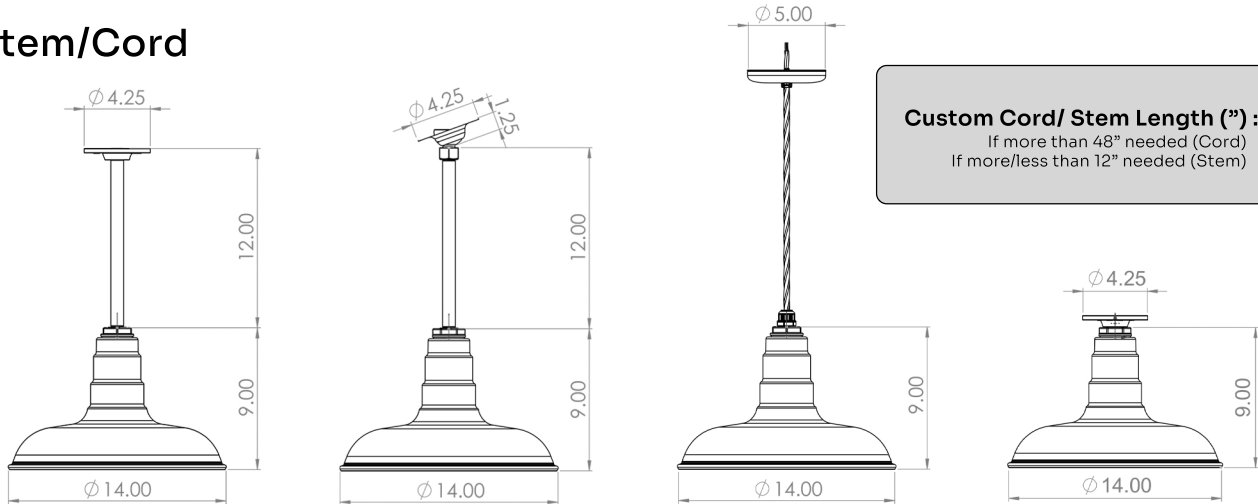

Scan for More Info

The Malibu Ceiling Mount

To place your order, check one box per section. For accessories & customizations, choose as many as you would like.

Color

- | | | | | | | | | | | | | | | | | | |
|--------------------------|--|--------------------------|--|--------------------------|--|--------------------------|--|--------------------------|--|--------------------------|--|--------------------------|--|--------------------------|--|--------------------------|--|
| <input type="checkbox"/> | | <input type="checkbox"/> | | <input type="checkbox"/> | | <input type="checkbox"/> | | <input type="checkbox"/> | | <input type="checkbox"/> | | <input type="checkbox"/> | | <input type="checkbox"/> | | <input type="checkbox"/> | |
| <input type="checkbox"/> | | <input type="checkbox"/> | | <input type="checkbox"/> | | <input type="checkbox"/> | | <input type="checkbox"/> | | <input type="checkbox"/> | | <input type="checkbox"/> | | <input type="checkbox"/> | | <input type="checkbox"/> | |
| <input type="checkbox"/> | | <input type="checkbox"/> | | <input type="checkbox"/> | | <input type="checkbox"/> | | <input type="checkbox"/> | | <input type="checkbox"/> | | <input type="checkbox"/> | | <input type="checkbox"/> | | | |

Stem/Cord

Custom Cord/ Stem Length (") :

If more than 48" needed (Cord)
If more/less than 12" needed (Stem)

- | | | | |
|---|--|---|--|
| <input type="checkbox"/> 12" Stem
PR12 | <input type="checkbox"/> 12" Sloped Stem
SL12 | <input type="checkbox"/> 48" Cord
PC48 | <input type="checkbox"/> Flush Mount
PR00 |
| <input type="checkbox"/> Same Color as Dome | <input type="checkbox"/> Same Color as Dome | <input type="checkbox"/> Black Nylon Cord | |
| <input type="checkbox"/> Galvanized | <input type="checkbox"/> Galvanized | <input type="checkbox"/> White Nylon Cord | |